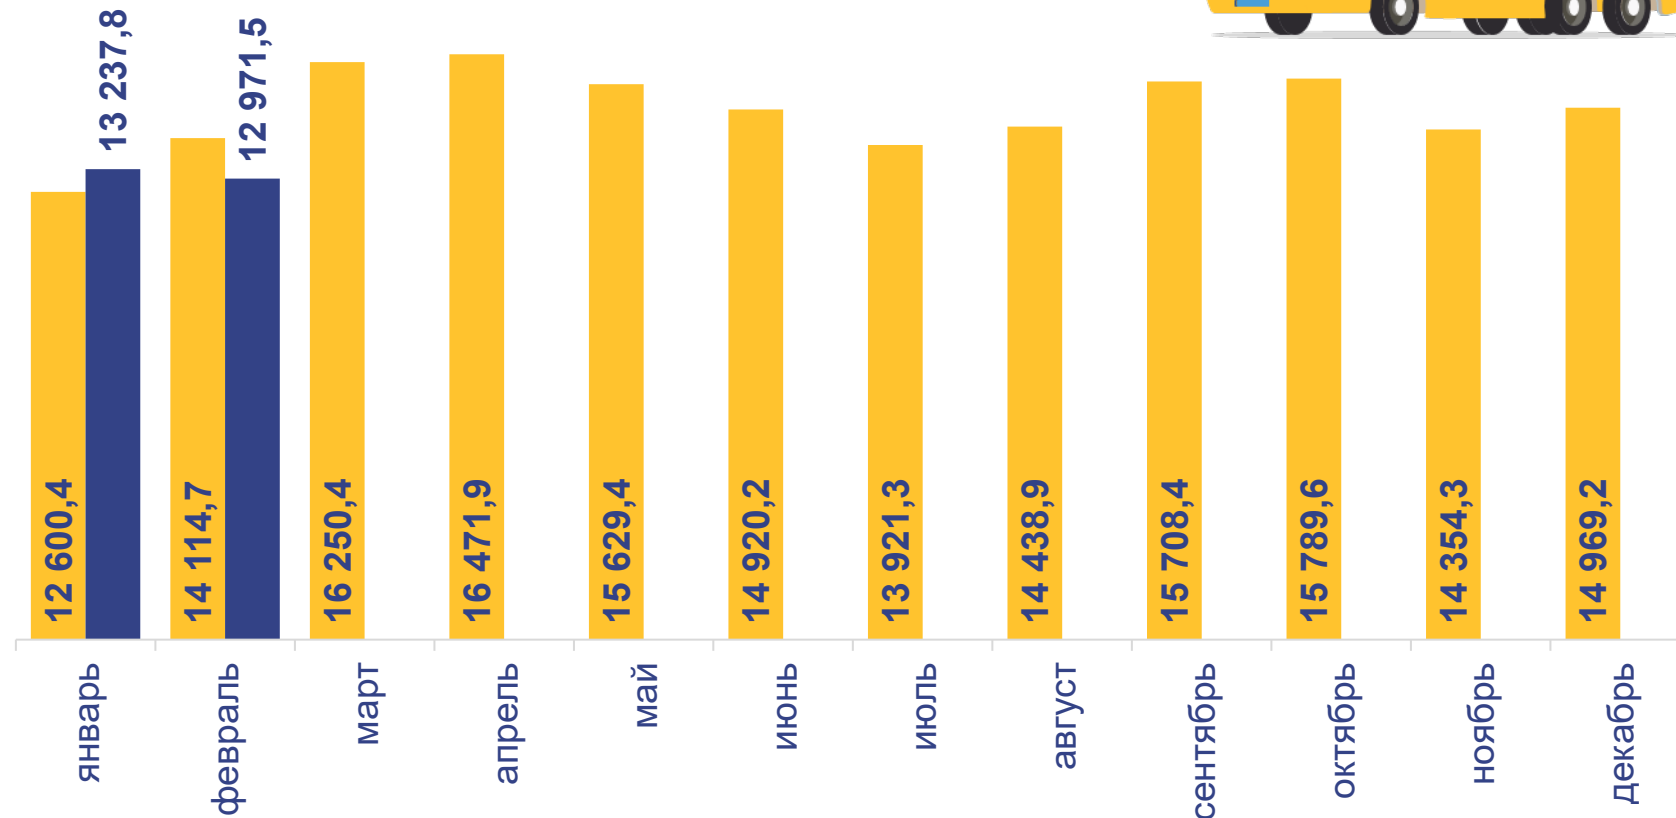

ПЕРЕВОЗКА ПАССАЖИРОВ АВТОБУСАМИ ПО МАРШРУТАМ РЕГУЛЯРНЫХ ПЕРЕВОЗОК

ФЕВРАЛЬ 2022 г.

12 971,5 тысячи человек

-8,1% к февралю 2021 года

Перевезено пассажиров

137 538,8 тыс. пасс.-км

-2,9% к февралю 2021 года

Пассажирооборот

тысяч человек

2021 год

2022 год